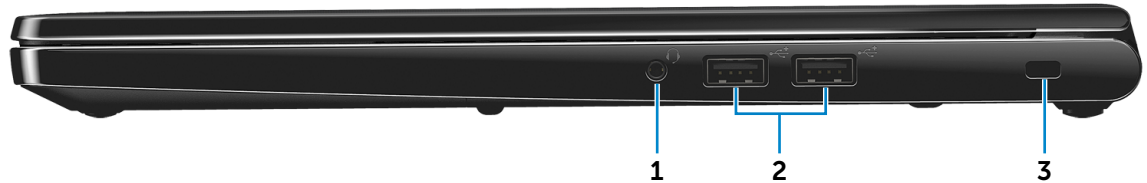

### 2 HDMI-poort

Sluit een tv of een ander apparaat met HDMI-ingang aan. Zorgt voor video- en audioweergave.

### 3 USB 3.0-poort

Sluit randapparatuur aan, zoals opslagapparatuur, printers, enz. Biedt gegevensoverdrachtsnelheden tot 5 Gbps.

### 4 Mediakaartlezer

Hiermee kunt u mediakaarten lezen en schrijven.

Voorkant

Links

Rechts

Onderkant

Beeldscherm

### 1 Headsetpoort

Sluit een hoofdtelefoon, een microfoon of een headset (gecombineerde hoofdtelefoon en microfoon) aan.